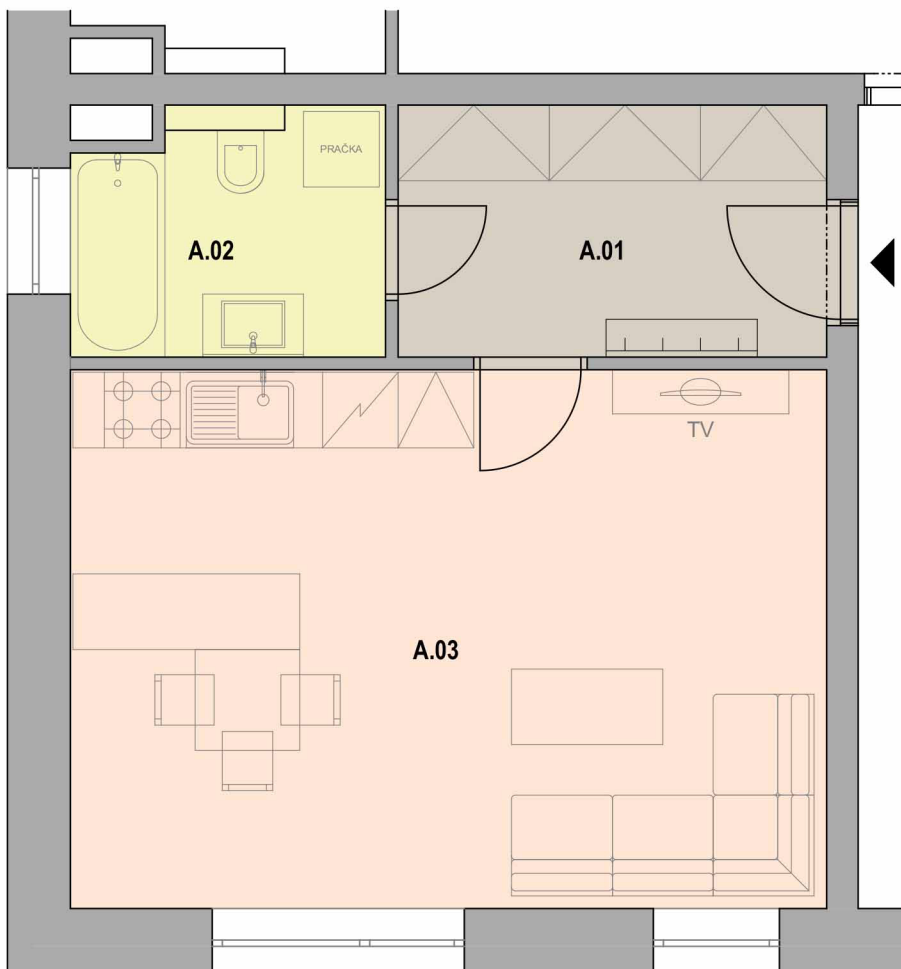

Byt A

Byt A (37,17m ²)	A.01	Předsiň	6,80 m ²
	A.02	Koupelna, WC	4,72 m ²
	A.03	Obytná ložnice	25,65 m ²

Plocha bytu dle zák. č. 89/2012 Sb. (a nař. vlády č. 366/2013 Sb.) 38,3 m².

Nábytkové zařízení včetně vestavných skříní a vybavení kuchyní je pouze ilustrativní, není součástí bytu.

Plochy jednotlivých místností jsou orientační.