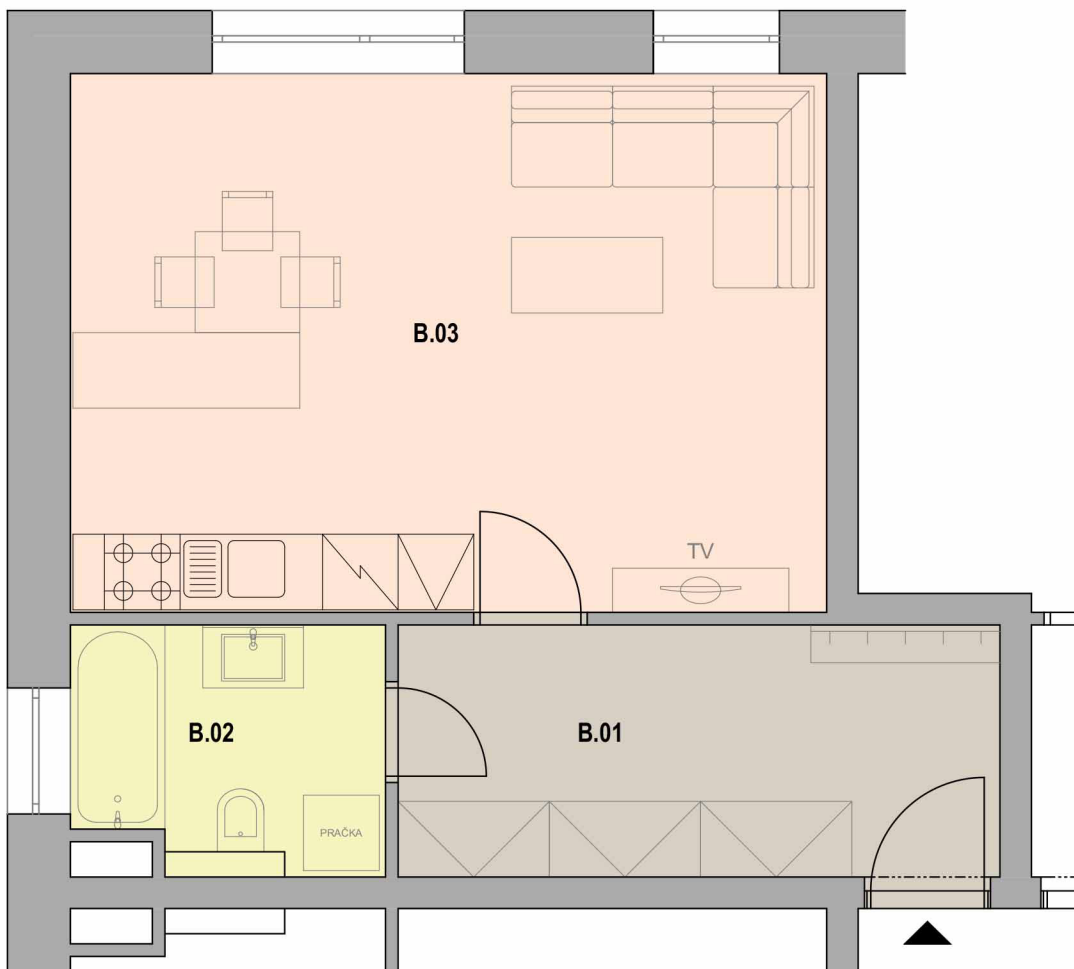

Byt B

Byt B (39,92m ²)	B.01	Předsíň	9,55 m ²
	B.02	Koupelna, WC	4,72 m ²
	B.03	Obytná ložnice	25,65 m ²

Plocha bytu dle zák. č. 89/2012 Sb. (a nař. vlády č. 366/2013 Sb.) 41,0 m².

Nábytkové zařízení včetně vestavných skříní a vybavení kuchyní je pouze ilustrativní, není součástí bytu.

Plochy jednotlivých místností jsou orientační.